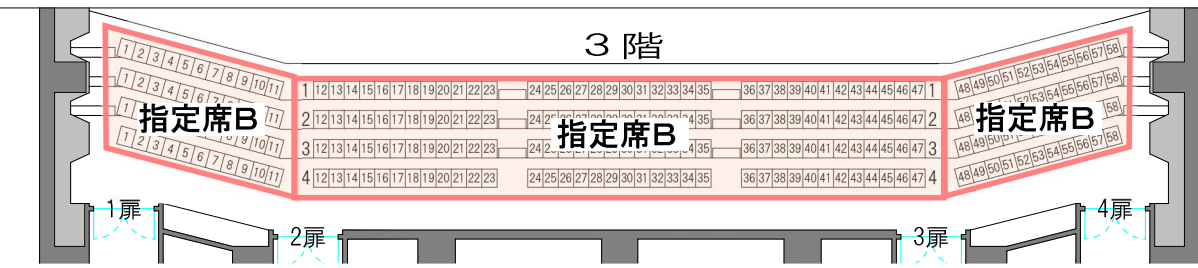

特別音楽会座席表

フォレストホール

2022/12/4

日本のうたごえ
全国交流会in愛知

オーケストラ「ト」迫り使用分の席外し 134席、
エプロンステージ「迫り」まで使用分の席外し 210席、

1階 1542席
2階 290席
3階 232席
4階 227席
計 2291席
車椅子席 5台
合計 2296席

(注) 1階18列・19列の2～11番は欠番で、車椅子5台分の席として使用できます。
エプロンステージとして1階の4、5、6列を使用した場合は、1、2、3列も合わせて客席としては使用できません。
4階4列の11、23、35、58番は欠番となっています。