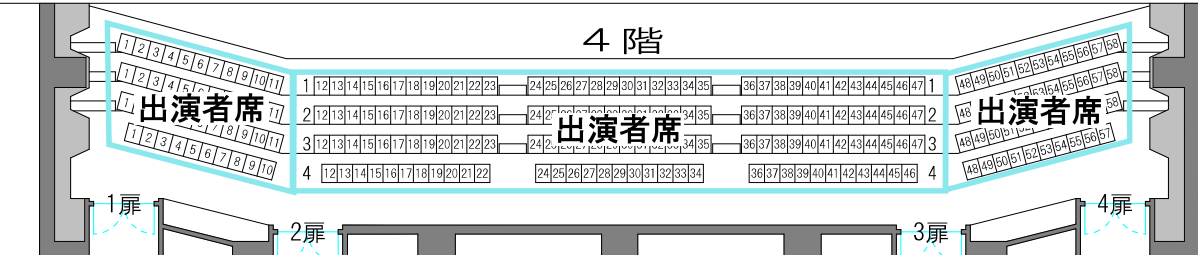

特別音楽会座席表

フォレストホール

2022/12/4

日本のうたごえ
全国交流会in愛知

オーケストラ「ト」迫り使用分の席外し 134席、
エプロンステージ「迫り」まで使用分の席外し 210席、

1階 1542席
2階 290席
3階 232席
4階 227席
計 2291席
車椅子席 5台
合計 2296席

(注) 1階18列・19列の2～11番は欠番で、車椅子5台分の席として使用できます。
エプロンステージとして1階の4、5、6列を使用した場合は、1、2、3列も合わせて客席としては使用できません。
4階4列の11、23、35、58番は欠番となっています。