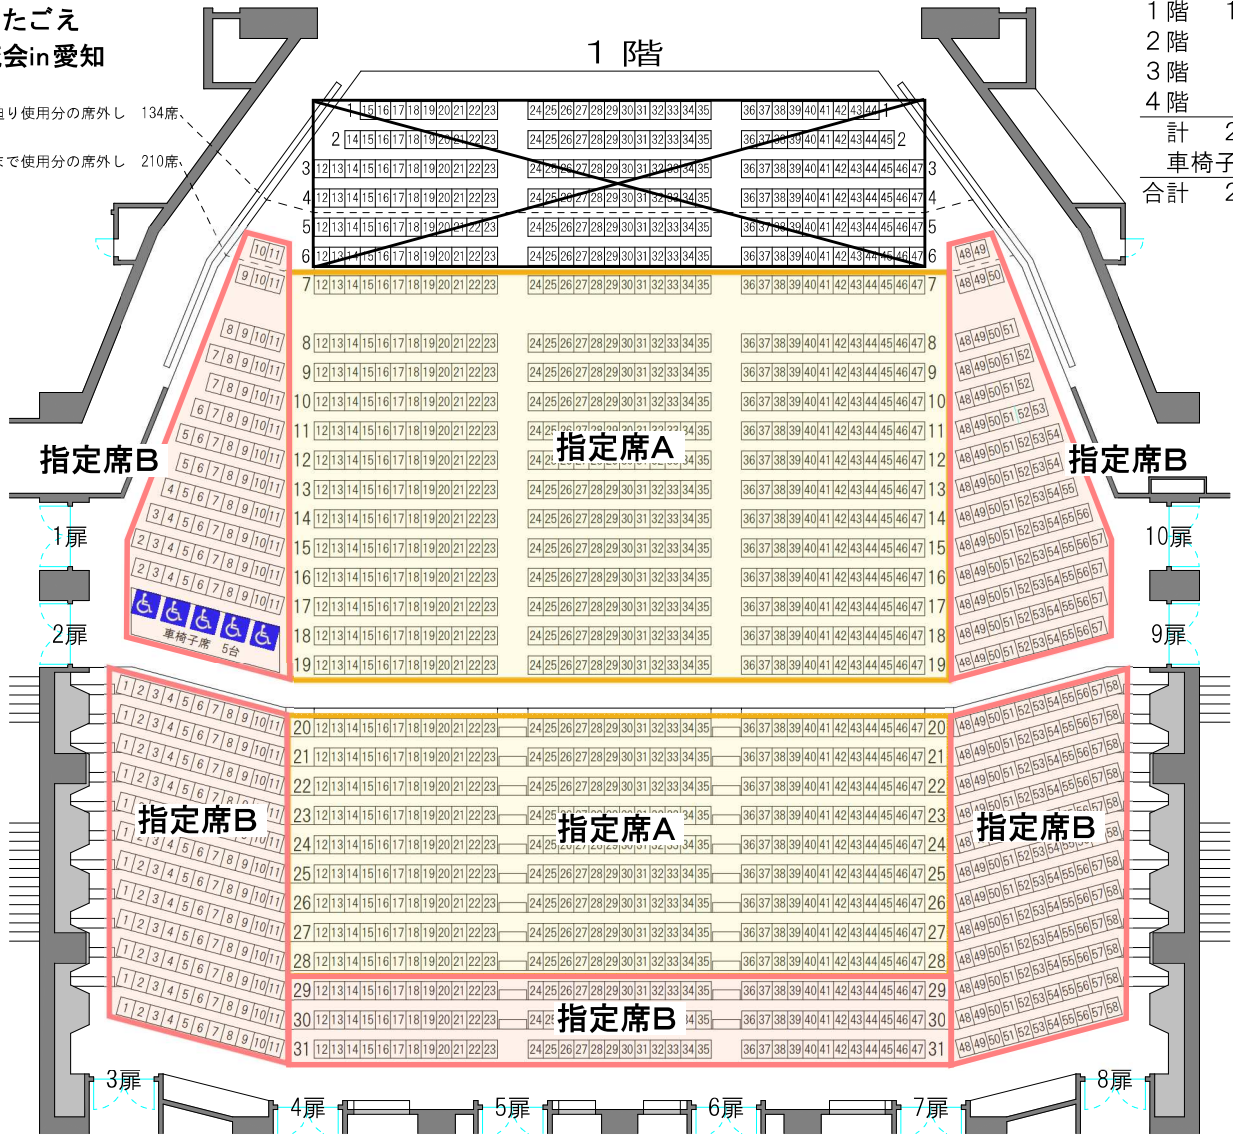

特別音楽会座席表

フォレストホール

2022/12/4

日本のうたごえ
全国交流会in愛知

オーケストラ「ト」迫り使用分の席外し 134席、
エプロンステージ「迫り」まで使用分の席外し 210席、

1階 1542席
2階 290席
3階 232席
4階 227席
計 2291席
車椅子席 5台
合計 2296席

(注) 1階18列・19列の2～11番は欠番で、車椅子5台分の席として使用できます。
エプロンステージとして1階の4、5、6列を使用した場合は、1、2、3列も合わせて客席としては使用できません。
4階4列の11、23、35、58番は欠番となっています。